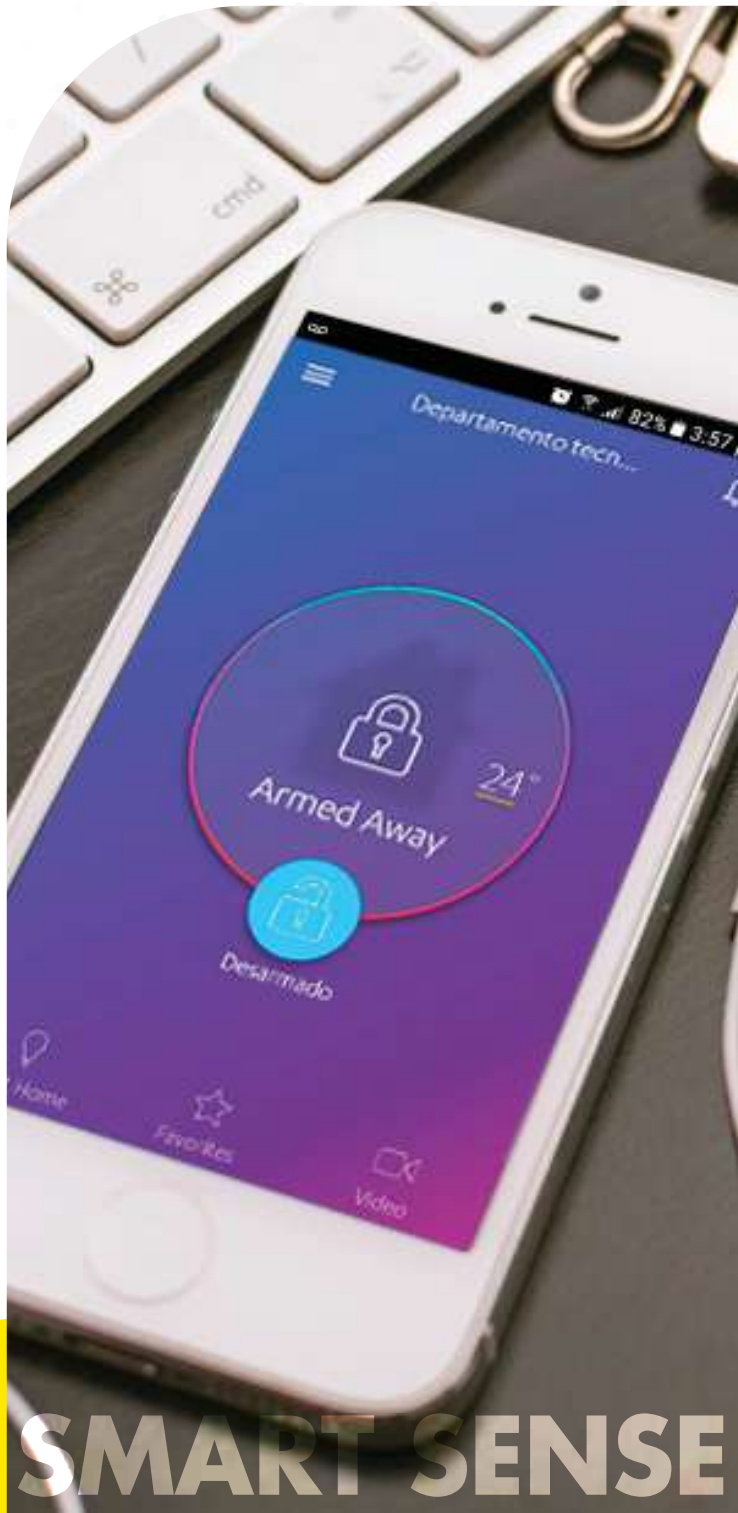

El panel de alarma monitoreado por TELESENTINEL, se conecta a nuestro codificador de video (CVT), permitiendo visualizar desde la central de monitoreo las imágenes, cuando se reciben de manera efectiva las señales de pánico y/o intrusión.

El usuario cuenta con la opción de verificar las imágenes en www.telesentinel.net, mediante una clave confidencial.

TELEVIDEO

**RASTREO
VEHICULAR**

RASTREO VEHICULAR

Atención de señales de pánico recibidas efectivamente en nuestra central de monitoreo.

- Ubicación del vehículo
- Velocidad
- Encendido y apagado
- Control de recorrido
- Reportes históricos

SMART SENSE

Es un quipo para monitoreo de alarmas con un innovador sistema de seguridad

Fácil instalación inalámbrica